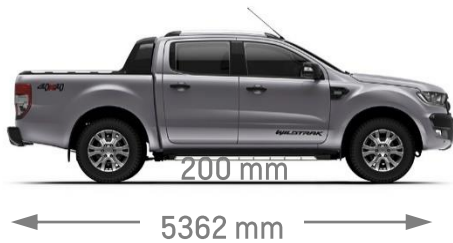

COLORADO HIGH COUNTRY – RANGER WILTRAK 3.2

THEO 6-VỊ TRÍ GIỚI THIỆU XE

1-ĐẦU XE

Colorado High Country 2017		Ford Ranger Wildtrak 3.2
5408 x 1874 x 1852	Kích thước tổng thể	5362 x 1860 x 1848
Có	Nắp capo dập nổi	Không
Tube LED	Đèn chiếu sáng ban ngày	Halogen
Mạ chrome	Lưới tản nhiệt	Màu đen

2-DƯỚI NẮP CAPO

Colorado High Country 2017		Ford Ranger Wildtrak 3.2
500 N.m	Sức kéo cực đại	470 N.m
8L/100km	Tiêu hao nhiên liệu	9.6L/100km(*)
120km/h	Vận tốc gài cầu	110km/h
CÓ	Gài cầu trung gian	KHÔNG

(*) tham khảo tại <https://www.ford.com.vn/trucks/ranger/>

3-HÔNG XE

Colorado High Country 2017		Ford Ranger Wildtrak 3.2
5408mm	Chiều dài tổng thể	5362mm
219mm	Khoảng sáng gầm	200mm
27-23	Góc thoát Trước-Sau	25-20
MẠ CROME	Gương chiếu hậu	MÀU XÁM
MẠ CROME	Tay nắm cửa	MÀU XÁM
Có	Thanh giá nóc	Không